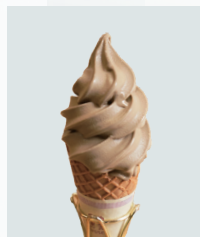

プレミアムカステラ

ソフトクリーム

パンナコッタ プレーン

ミニブラウニー

焙じ茶と選べる甘味セット

¥930~¥1,030

下記からお選びください。

1