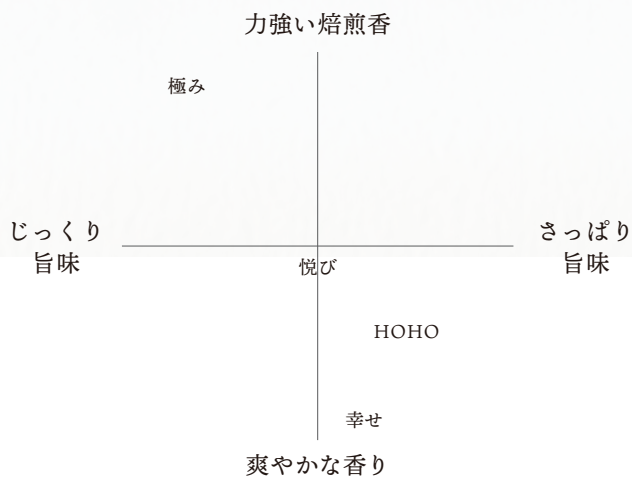

2. 悦びの焙じ茶

渋みを抑えた優しい香りと甘み
【全国ブレンド特選碾茶くき焙じ】

3. 極みの焙じ茶

焙煎香と深みのある旨味
【宇治産一番茶焙じ】

4. HOHO CHA

くき焙じ入り的高级ブレンド
【プレミアムブレンド】

悦びの焙じ茶

2021年度 日本茶 AWARD プラチナ賞、2022年度 Japanese Tea Selection Paris 銅賞