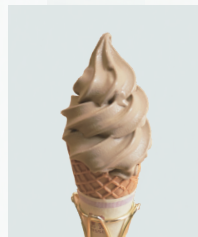

ソフトクリーム

パンナコッタ プレーン

ミニブラウニー

キャラメル焙じ茶クリームラテ と選べる甘味セット ¥1,280(税込)

甘党の方におすすめ! 香ばしいキャラメルソースとふわとろ生クリーム!

ビスケットをトッピングでさらにおいしさup!

●ドリンク単品は ¥780(税込) ●ビスケット+¥30(税込)

1 から 順にお選びください。