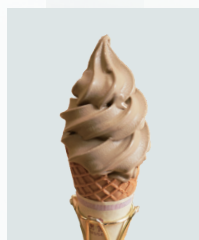

ソフトクリーム

パンナコッタ プレーン

ミニブラウニー

キャラメル焙じ茶クリームラテ と選べる甘味セット ¥1,280(税込)

甘党の方におすすめ! 香ばしいキャラメルソースとふわとろ生クリーム!

ビスケットをトッピングでさらにおいしさup!

●ドリンク単品は ¥780(税込) ●ビスケット+¥30(税込)

1 から 順にお選びください。

1
ラテの温度
を選ぶ

HOT

マグカップでご提供

ICE

グラスでご提供

2
ラテの甘さ
を選ぶ

半糖 / 全糖

3
甘味
を選ぶ

ミニパフェ

プレミアムカステラ

ソフトクリーム
コーン or カップ

パannaコッタ プレーン

ミニブラウニー

数量限定 無くなり次第終了

1. 幸せの焙じ茶

2. 悦びの焙じ茶