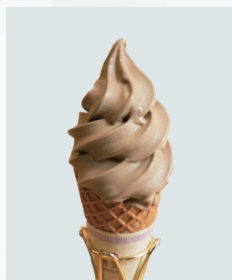

甘味プラスメニュー（単独注文不可）

プラス ¥500 で

(税込)

お好きなメニューに追加甘味オーダーできます。

（単独注文不可）

ソフトクリーム