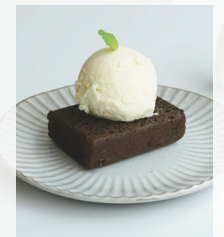

ソフトクリーム

パンナコッタ プレーン

ミニブラウニー

キャラメル焙じ茶クリームラテ と選べる甘味セット ¥1,280(税込)

甘党の方におすすめ! 香ばしいキャラメルソースとふわとろ生クリーム!

ビスケットをトッピングでさらにおいしさup!

●ドリンク単品は ¥780(税込) ●ビスケット+¥30(税込)

1 から 順にお選びください。